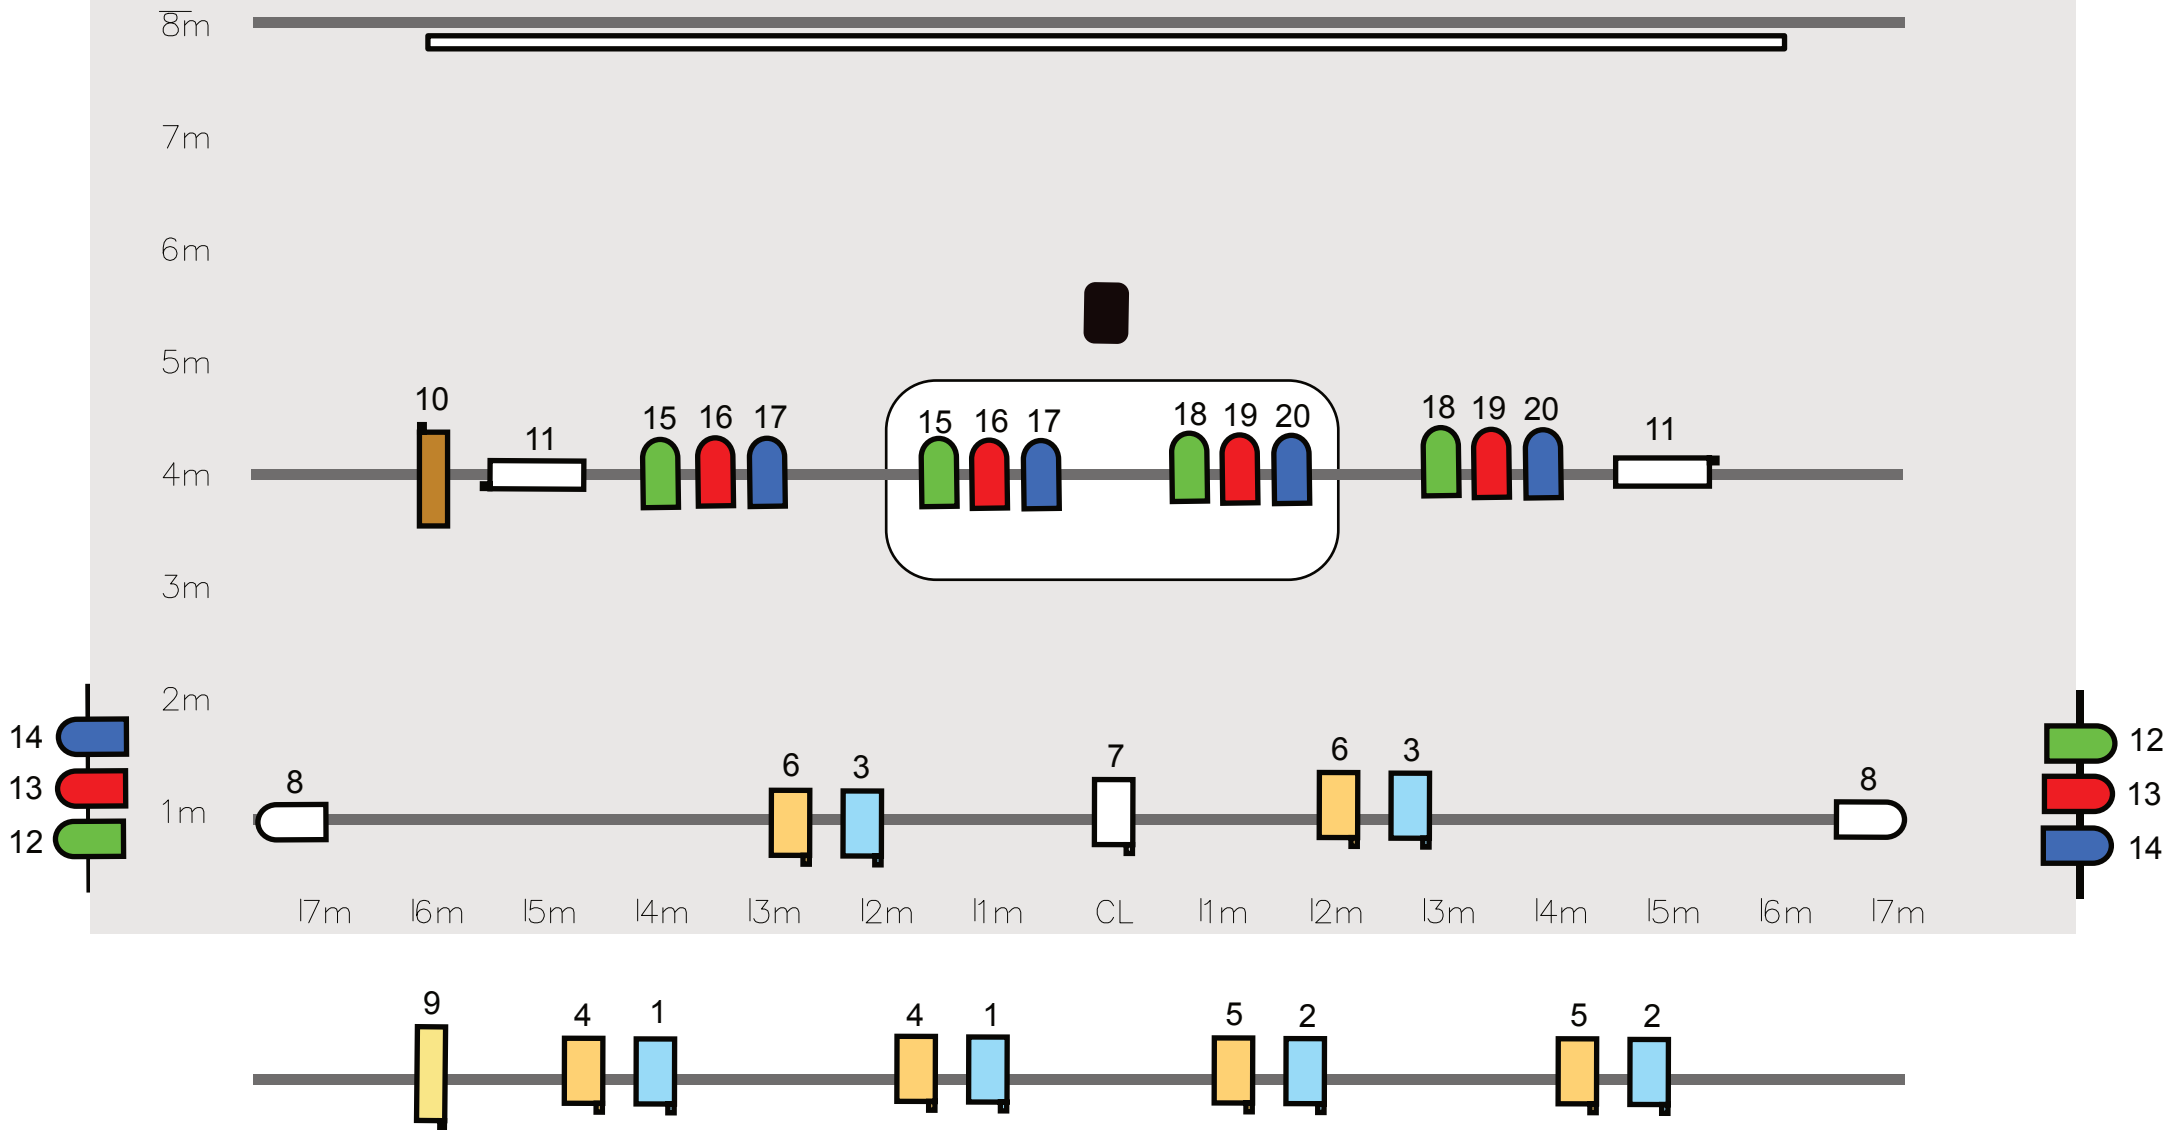

# ESPEJISMOS (EL LADO EPICO)

# Symbols

20  
PAR

4  
Recorte  
25/50

13  
PC

2 calles

ciclorama o pantalla para video

## MATERIAL DE LA COMPAÑIA

maquina de humo manual.

mesa de los actores